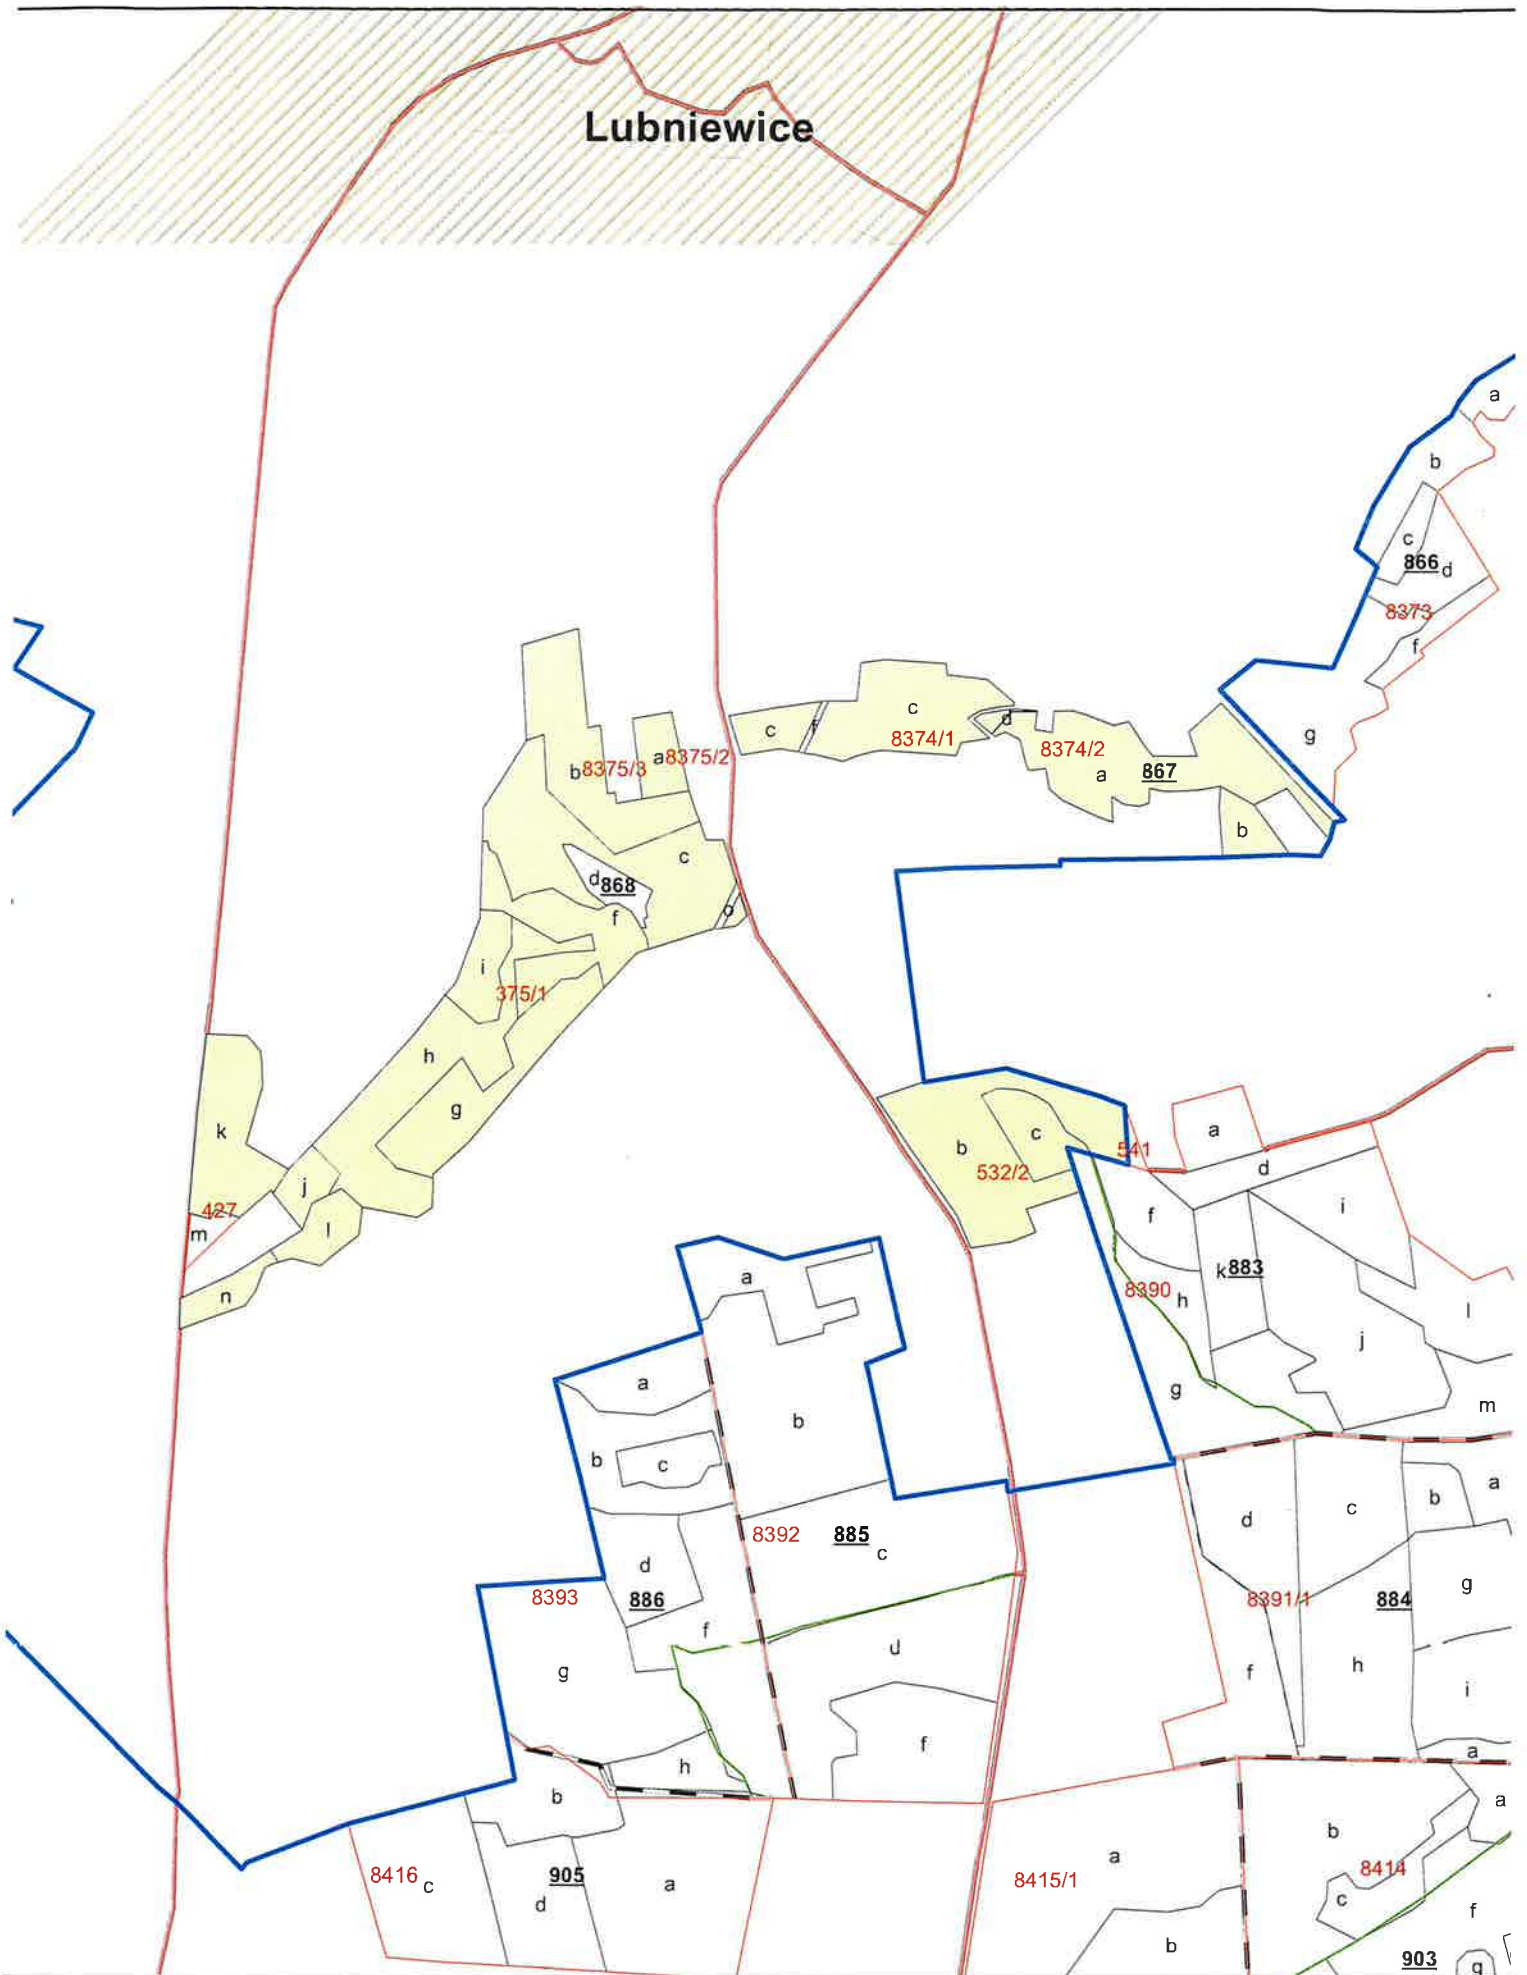

Lubniewice

1. **Legenda**
2. granica gminy
   - lasy objęte wnioskiem
   - Działki ewidencyjne
   - Linie oddzielowe
   - DROGI I
   - wyzelenienia leśne
   - Miejscowości
   - KOLEJ
   - SCIEZKA

JAN PIECYK

MAPA EWIDENCYJNO - GOSPODARCZA
NADLEŚNICTWO SKWIERZYNA

Skala: 1 : 10 000

załącznik nr 3

zn.spr: 6004.1.2023

Sporządził: Kamil Wesolowski